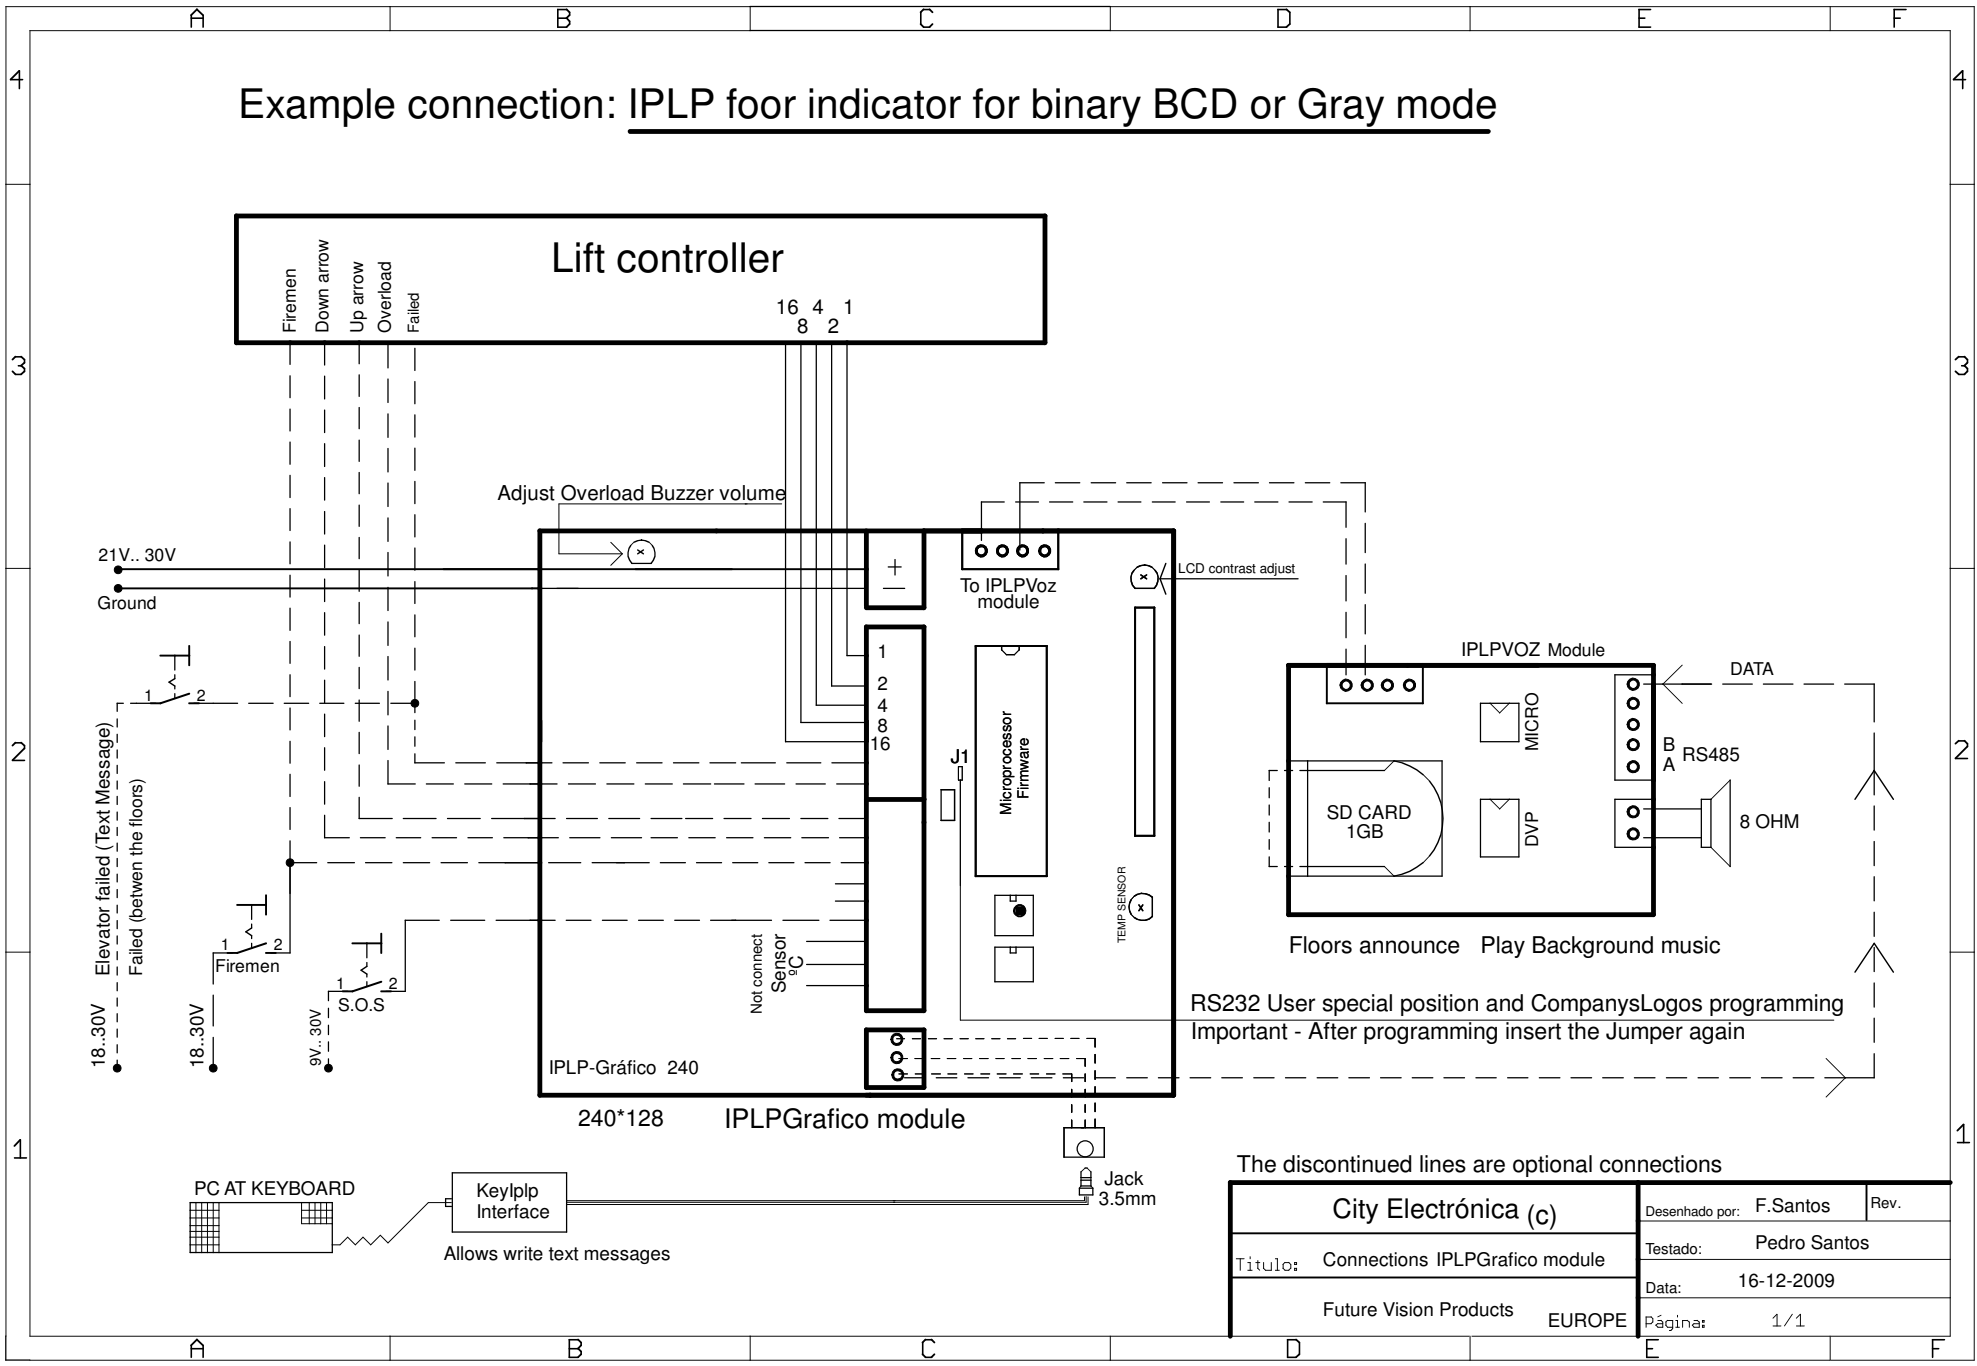

Example connection: IPLP four indicator for binary BCD or Gray mode

The discontinued lines are optional connections

City Electrónica (c)		Desenhado por: F.Santos	Rev.
Título: Connections IPLPGráfico module		Testado: Pedro Santos	
Future Vision Products EUROPE		Data: 16-12-2009	
		Página: 1/1	