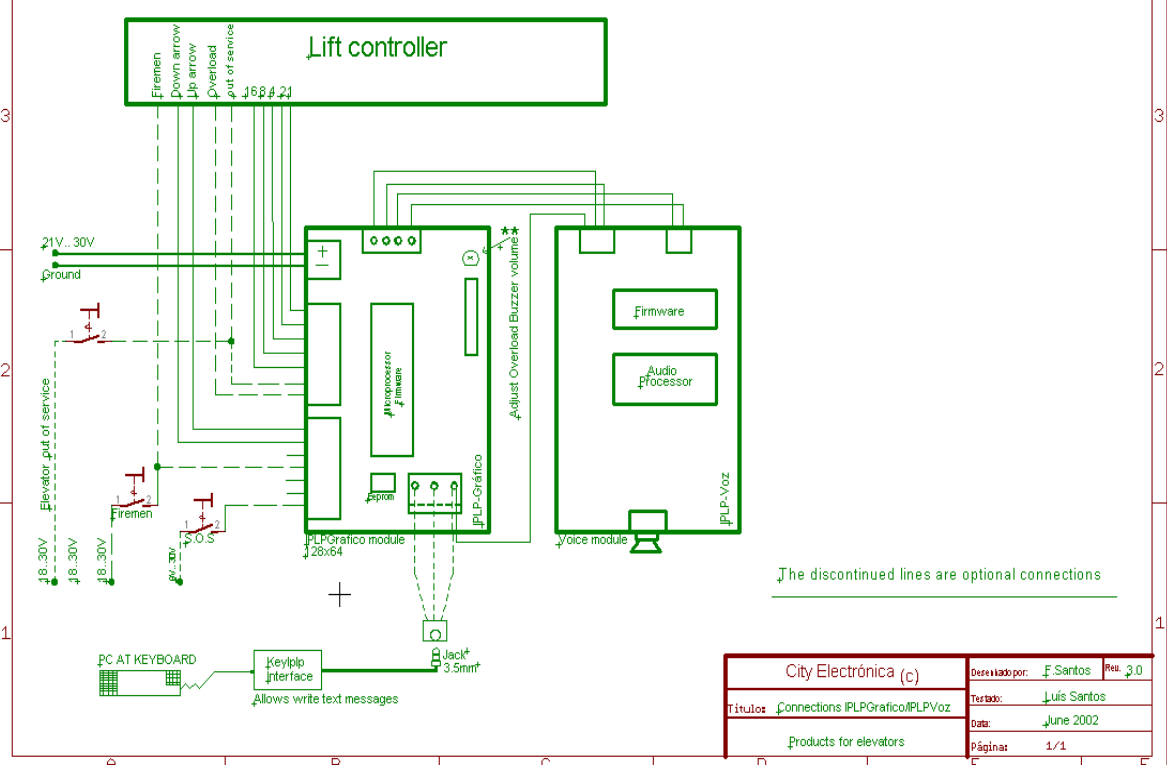

Example connection: IPLP floor indicator with the module IPLP-Voz for binary BCD or Gray mode

City Electrónica (c)		Desarrollado por: F. Santos	Rev. 2.0
Título: Conexions IPLPGratico/IPLPVoz		Terminado: Luis Santos	
Products for elevators		Data: June 2002	
		Página: 1/1	